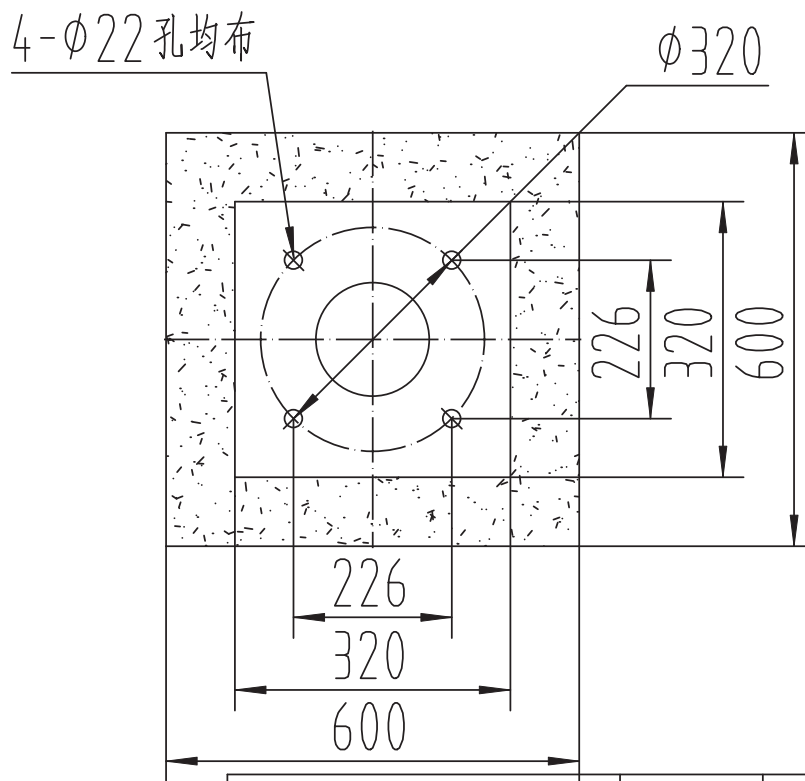

Compatibil cu stalpii 10,11 si 12m

基础图			比例	材料	数量
设计		日期			
审核					