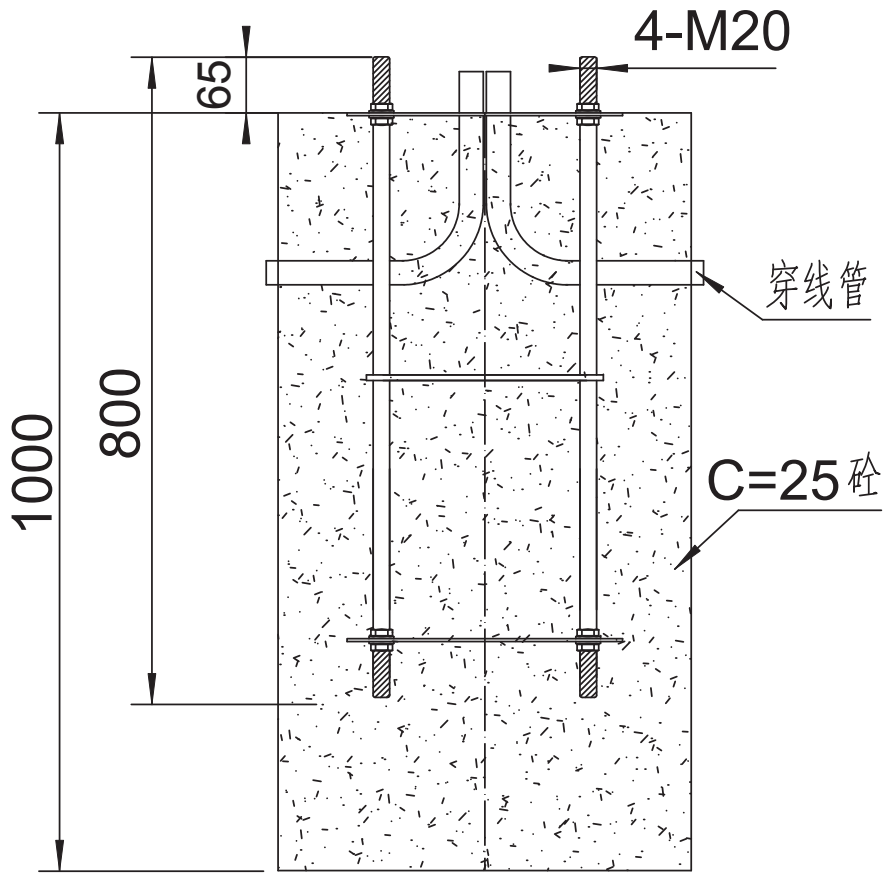

Compatibil cu stalpii 10,11 si 12m

基础图			比例	材料	数量
设计		日期			
审核					